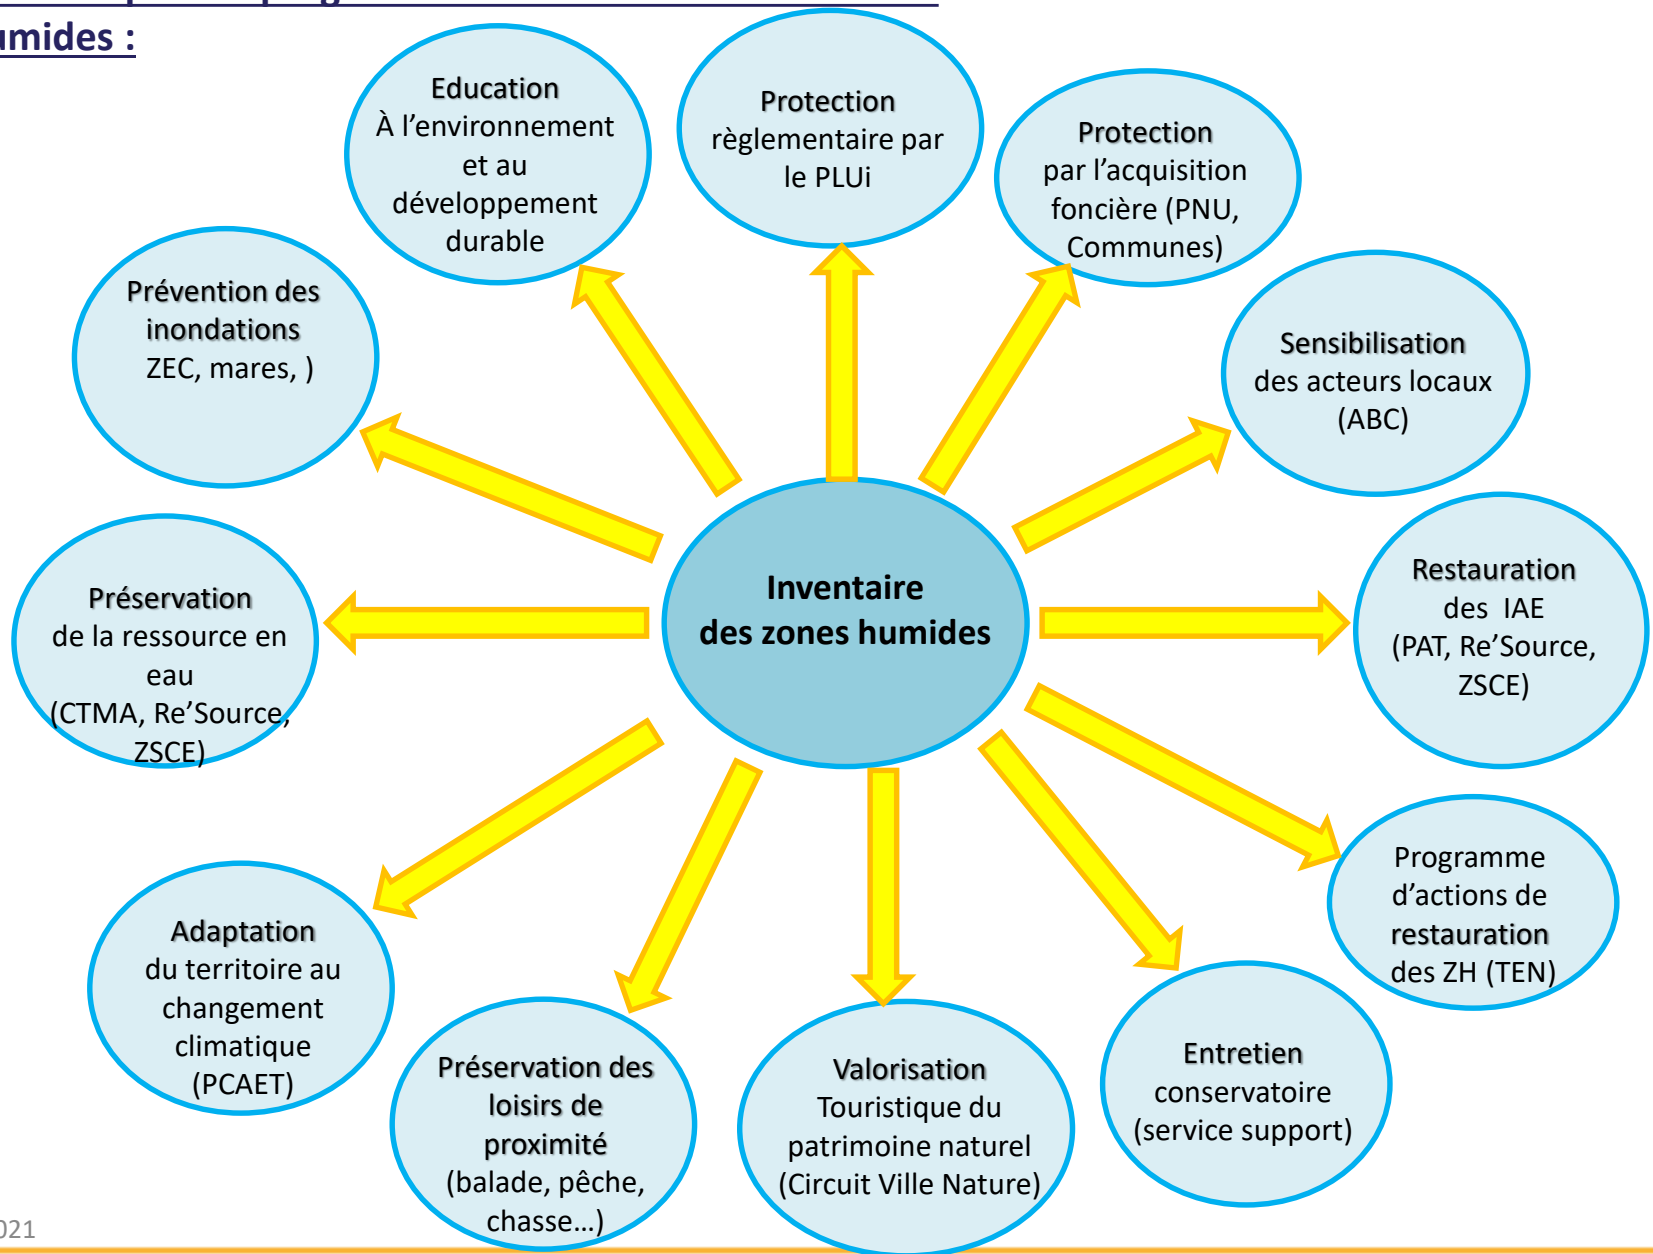

Schéma Départemental de l'Eau de la Vienne

Réunion du 13 octobre 2021 à Dissay

Les Zones Humides, un atout pour mon territoire !

GRAND POITIERS

Communauté urbaine

Grand Poitiers et les zones humides :

- **Une prise en compte « obligatoire » :**
 - aménageur de son territoire (PLUi)
 - Porteur d'un Plan Climat Air Energie Territorial (PCAET)
 - Autorité « Gémapienne » (stratégies opérationnelles des syndicats de bassin)
 - Autorité « Eau-Assainissement-Pluvial urbain » (schéma directeur Pluvial,...)
 - Producteur d'eau potable (préservation de la ressource)
 - Gestionnaire de Voirie (pluvial de voirie)
 - Organisateur de l'activité touristique (paysages et loisirs de pleine nature)
- **Une prise en compte « facultative » :**
 - Conservateur d'espaces naturels (Parc Naturel Urbain)
 - Service d'appui aux communes pour la gestion d'espaces naturels communaux (biodiversité de proximité et cadre de vie)
 - animateur d'un Projet Alimentaire Territoriale (transition agoécologique)
 - Pilote d'un Atlas de la Biodiversité Communautaire (ABC)
 - Territoire Engagé pour la Nature (TEN)

Quelques exemples de programmes basés sur l'inventaire des zones humides :

Quelques exemples d'outils utilisant l'inventaire des zones humides :

Merci de votre attention

Direction Hygiène publique – Qualité environnementale
1 rue du Chanoine Duret (Rivaud)