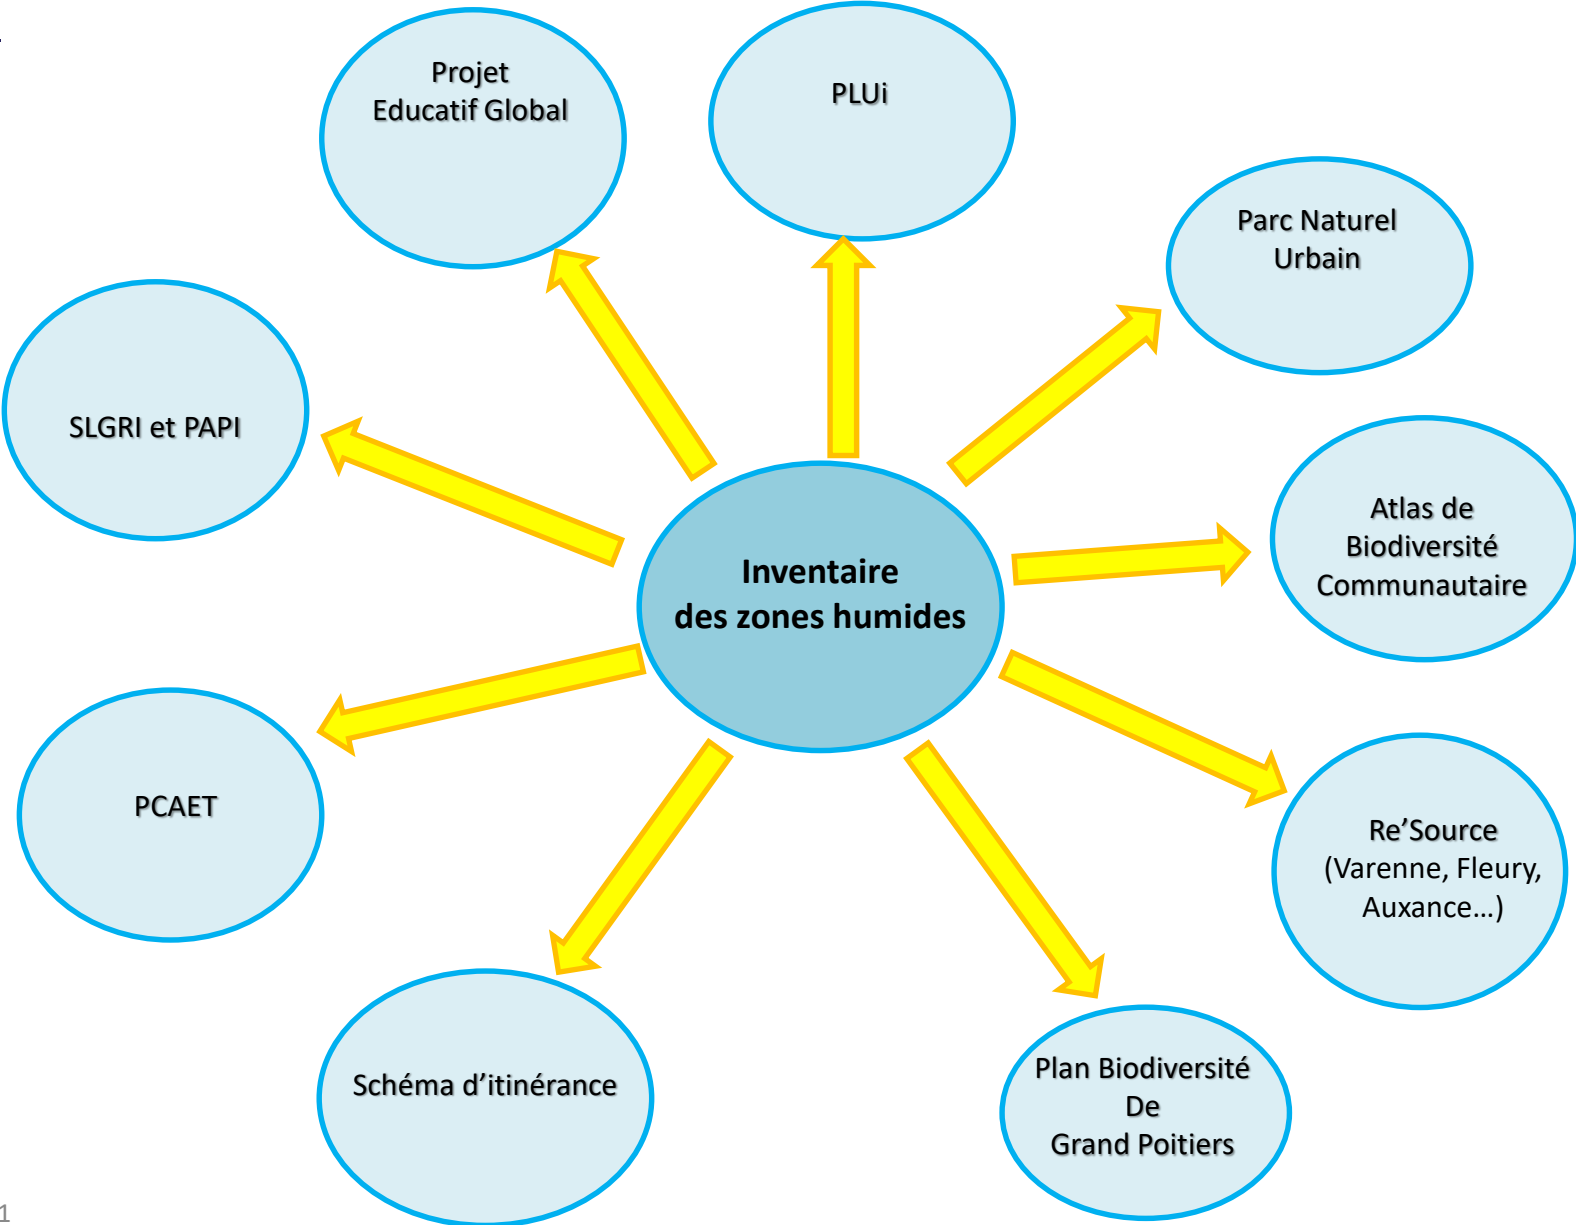

Schéma Départemental de l'Eau de la Vienne

Réunion du 13 octobre 2021 à Dissay

Les Zones Humides, un atout pour mon territoire !

GRAND POITIERS

Communauté urbaine

Grand Poitiers et les zones humides :

- **Une prise en compte « obligatoire » :**
 - aménageur de son territoire (PLUi)
 - Porteur d'un Plan Climat Air Energie Territorial (PCAET)
 - Autorité « Gémapienne » (stratégies opérationnelles des syndicats de bassin)
 - Autorité « Eau-Assainissement-Pluvial urbain » (schéma directeur Pluvial,...)
 - Producteur d'eau potable (préservation de la ressource)
 - Gestionnaire de Voirie (pluvial de voirie)
 - Organisateur de l'activité touristique (paysages et loisirs de pleine nature)
- **Une prise en compte « facultative » :**
 - Conservateur d'espaces naturels (Parc Naturel Urbain)
 - Service d'appui aux communes pour la gestion d'espaces naturels communaux (biodiversité de proximité et cadre de vie)
 - animateur d'un Projet Alimentaire Territoriale (transition agoécologique)
 - Pilote d'un Atlas de la Biodiversité Communautaire (ABC)
 - Territoire Engagé pour la Nature (TEN)

Quelques exemples de programmes basés sur l'inventaire des zones humides :

Quelques exemples d'outils utilisant l'inventaire des zones humides :

Merci de votre attention

Direction Hygiène publique – Qualité environnementale
1 rue du Chanoine Duret (Rivaud)