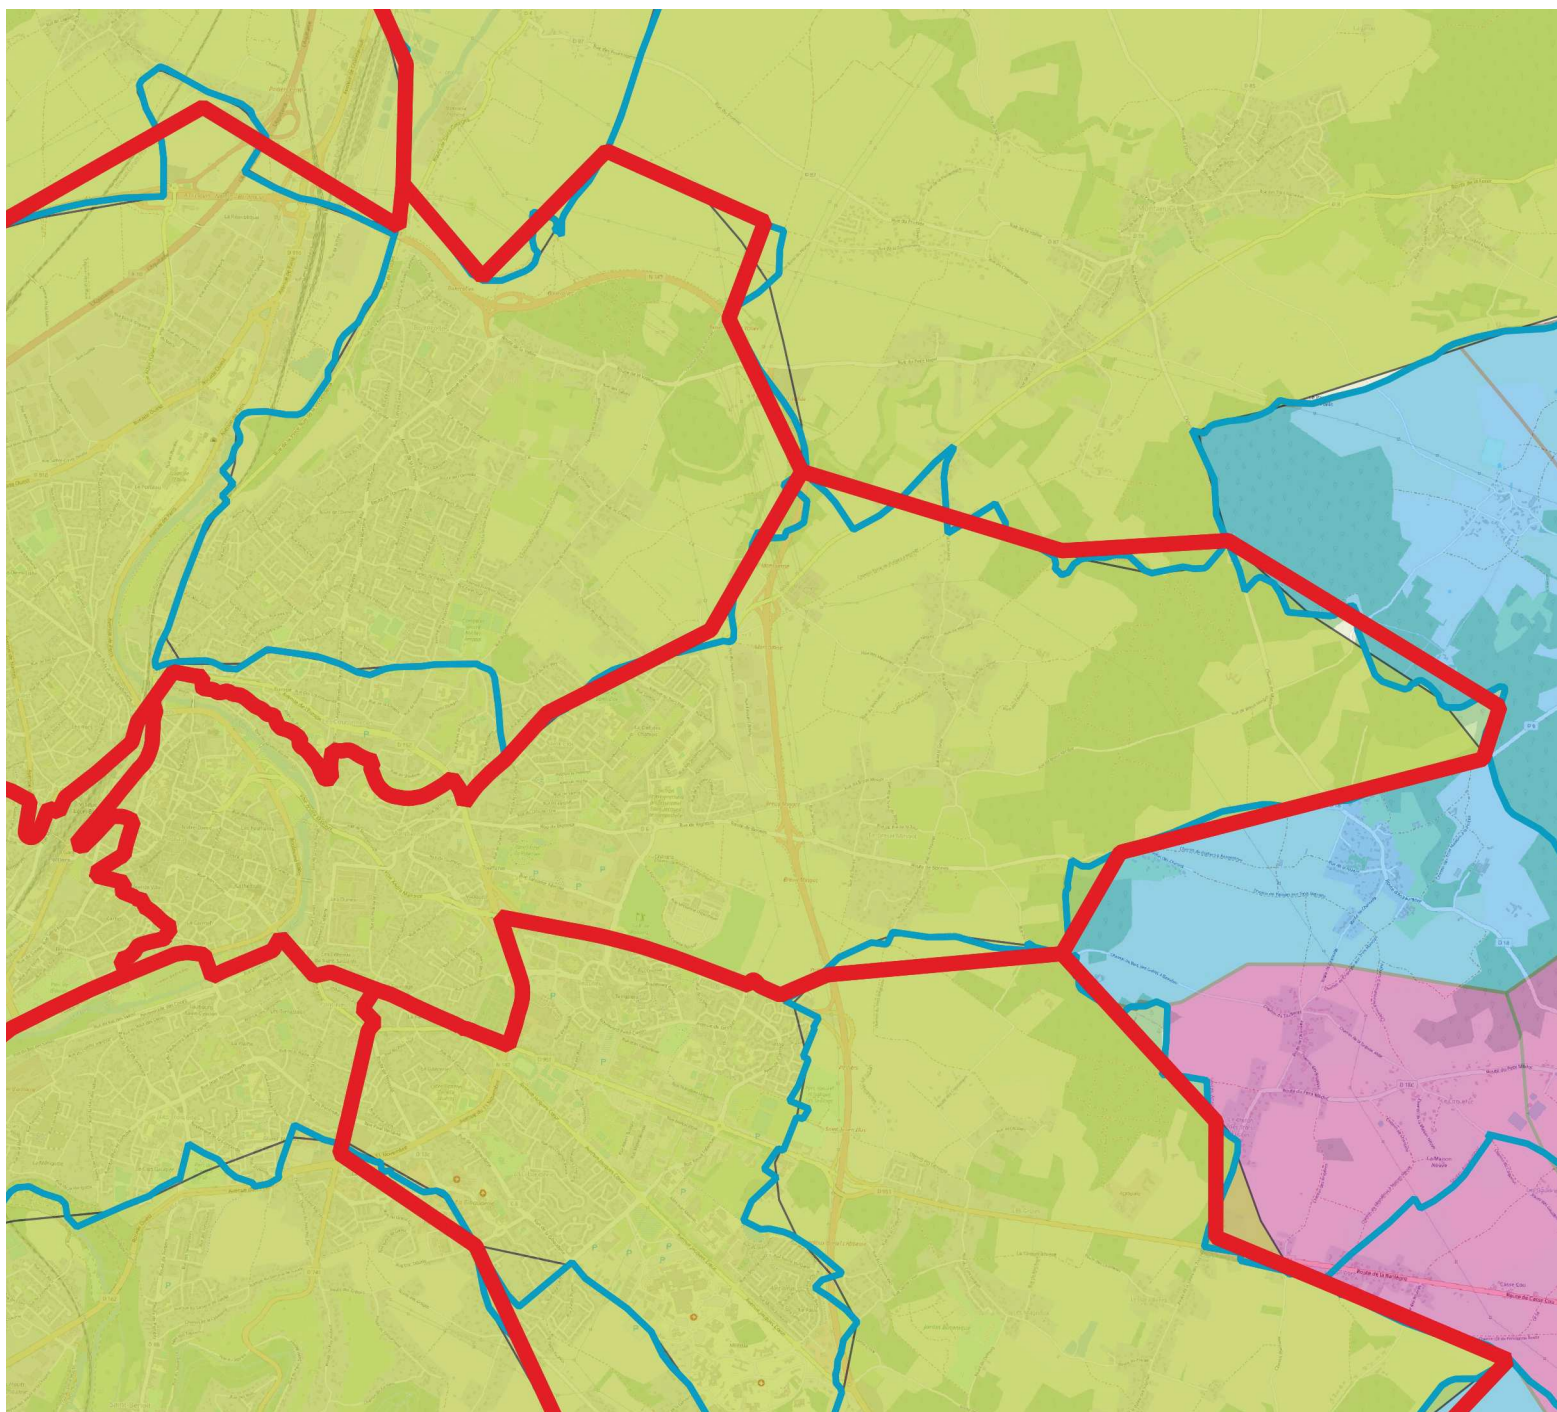

Déploiement de la fibre et calendrier

POITIERS-3

ECHELON TERRITORIAL

 CANTON

 COMMUNE

Réseau fibre privé

 2015-2022

FIBRE OPTIQUE**

A PARTIR DE

 2022

 2024

** programmation théorique sous réserve de faisabilité technique. Déploiement "à partir de". Données issues du projet de convention