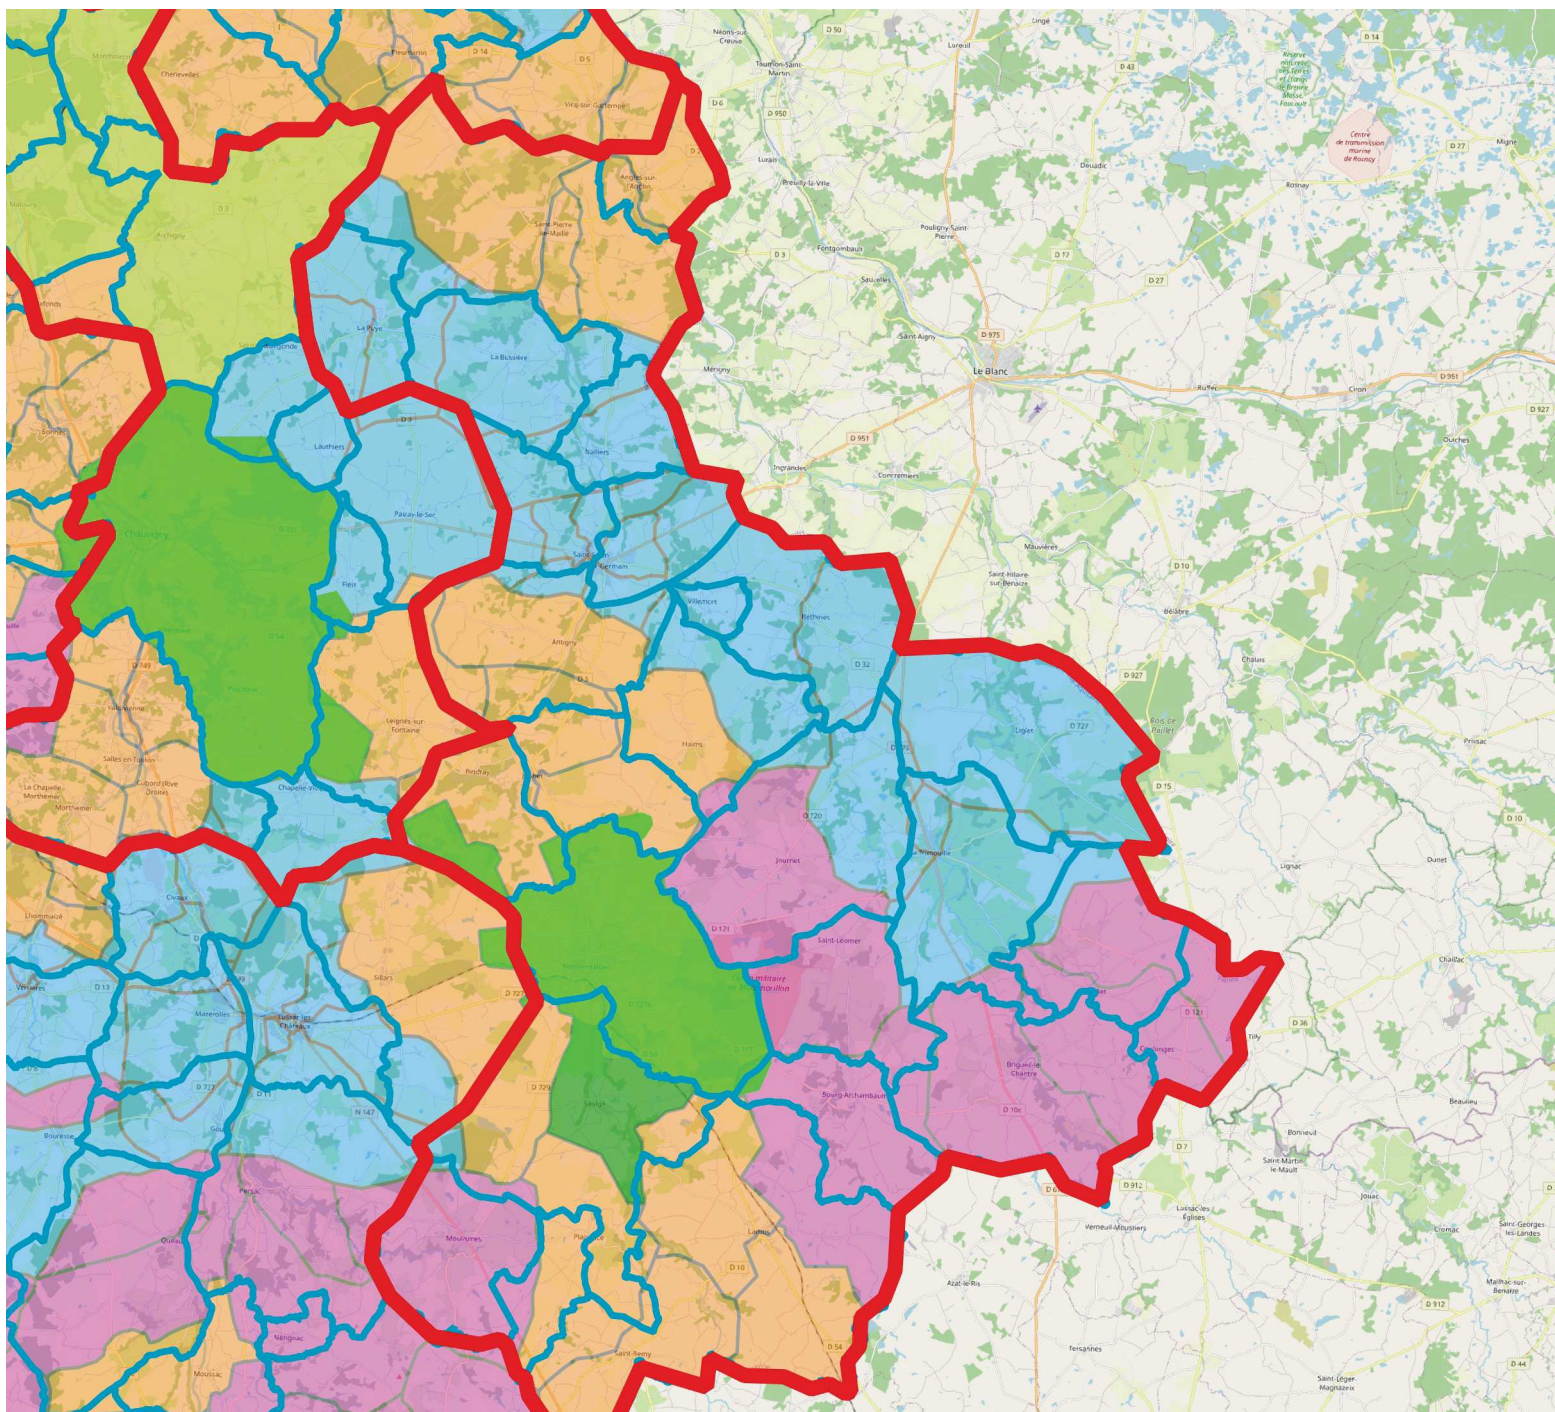

Déploiement de la fibre et calendrier

MONTMORILLON

ECHELON TERRITORIAL

CANTON

COMMUNE

Réseau fibre réalisé par le Département

2020-2021

Extension réseau fibre réalisé par le Département

2021-2022

Réseau fibre privé

2015-2022

FIBRE OPTIQUE**

A PARTIR DE

2022

2023

2024

** programmation théorique sous réserve de faisabilité technique. Déploiement "à partir de". Données issues du projet de convention