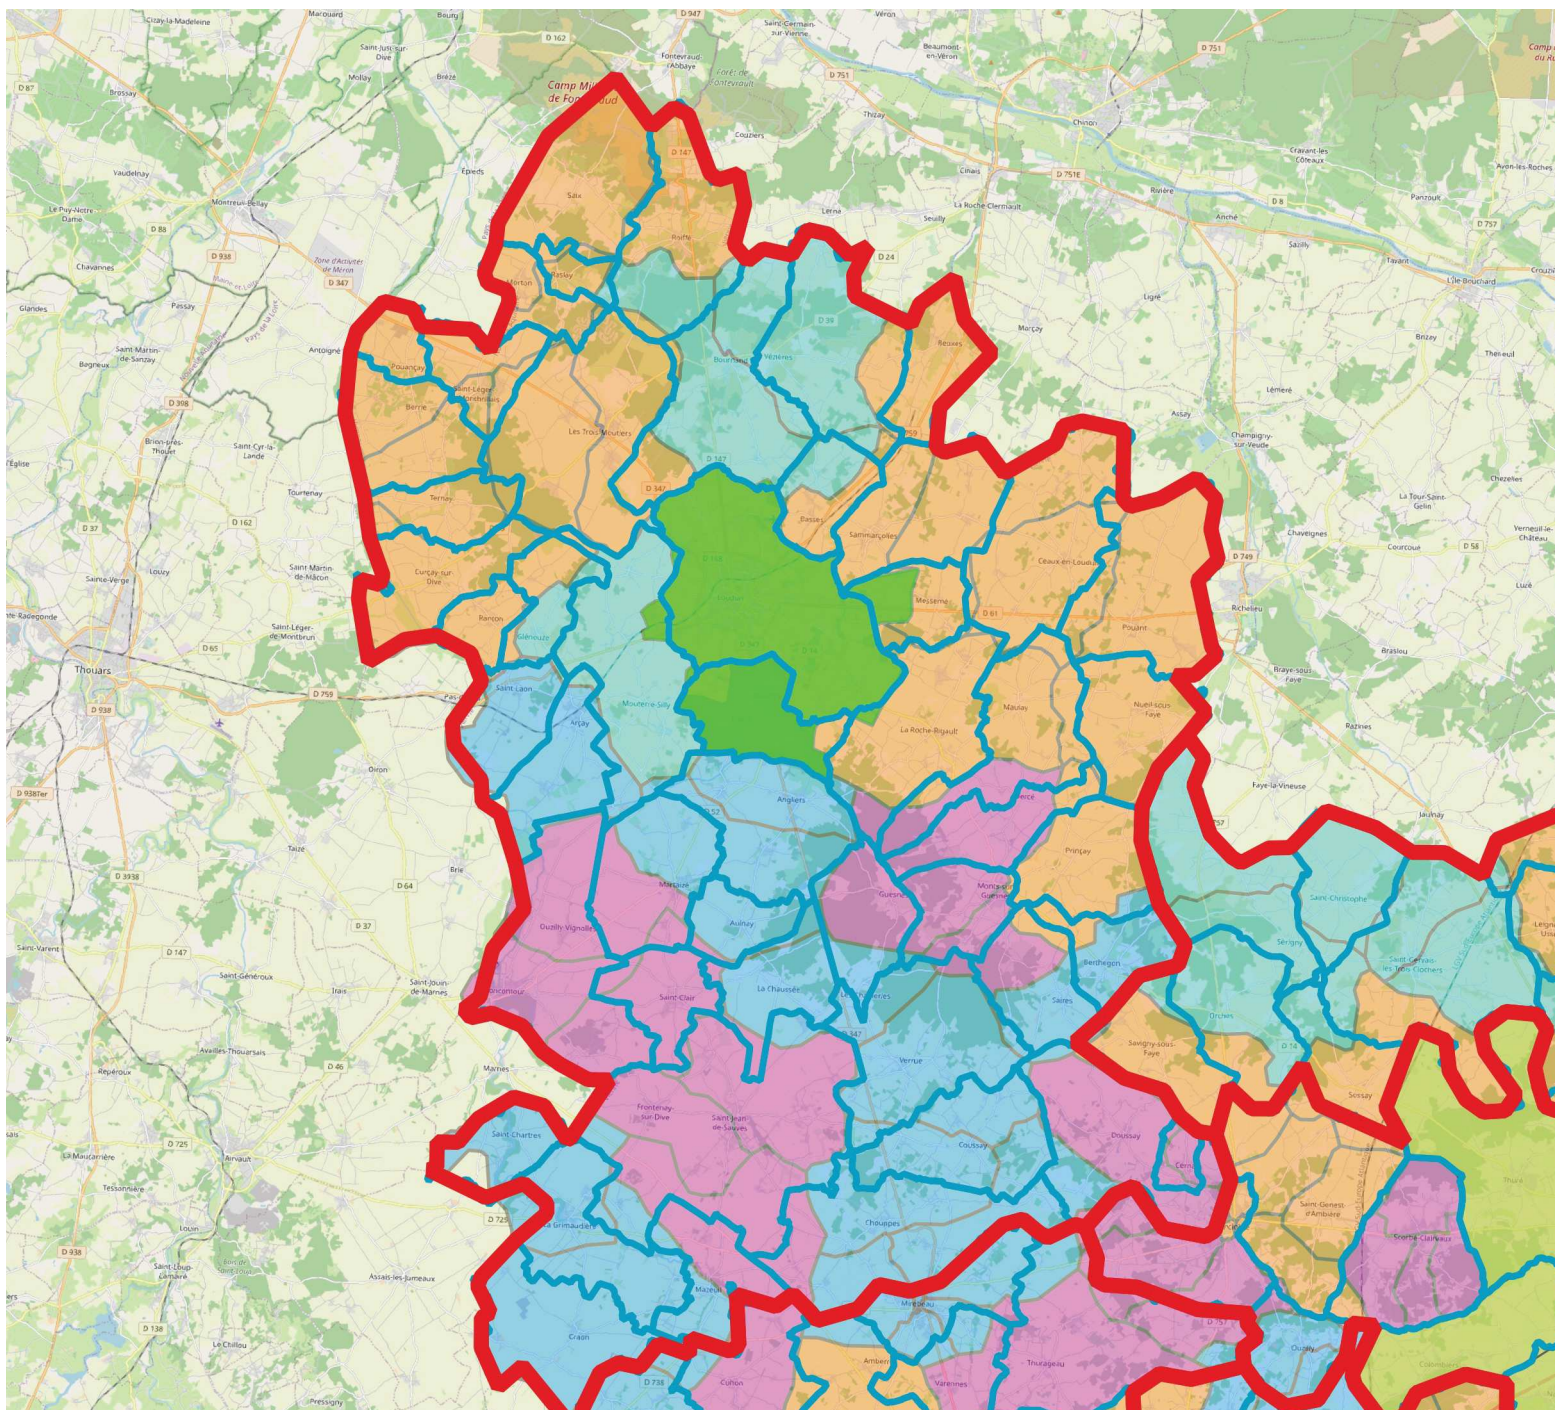

Déploiement de la fibre et calendrier

LOUDUN

ECHELON TERRITORIAL

CANTON

COMMUNE

Réseau fibre réalisé par le Département

2020-2021

Extension réseau fibre réalisé par le Département

2021-2022

Réseau fibre privé

2015-2022

FIBRE OPTIQUE**

A PARTIR DE

2021

2022

2023

2024

** programmation théorique sous réserve de faisabilité technique. Déploiement "à partir de". Données issues du projet de convention