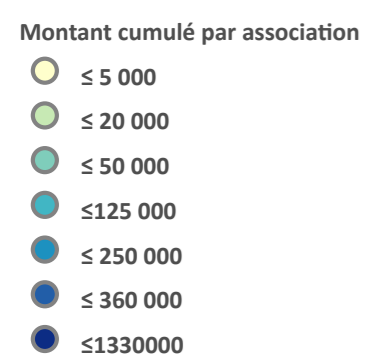

ASSOCIATION	COMMUNE	NB DE SUBVENTIONS	MONTANT CUMULE
ASS AVAILLES LIMOUZINE CYCLISME	AVAILLES LIMOUZINE	6	6 400
ASS LA CARPE AVAILLAISE	AVAILLES LIMOUZINE	1	500
ASS MOTO VERTE DU VAL DE VIENNE	AVAILLES LIMOUZINE	1	400
ASS GYM CLUB SUD VIENNE	CHARROUX	5	2 500
ASS SPORTIVE DU GOLF DES BRANDES DE CHATEAU GARNIE	CHATEAU GARNIER	1	4 100
ASS CYCLE AMICAL CIVRAISIEN	CIVRAY	6	6 900
ASS LA PETANQUE CIVRAISIENNE	CIVRAY	1	500
ASS SPORTIVE DU COLLEGE CAMILLE CLAUDEL	CIVRAY	1	1 200
CLUB PUGILISTIQUE CIVRAISIEN	CIVRAY	2	1 000
COMITE DEPARTEMENTAL DE BOXE ANGLAISE	CIVRAY	3	2 000
TENNIS CLUB DU PAYS CIVRAISIEN	CIVRAY	3	2 700
UNION SPORTIVE CIVRAISIENNE HANDBALL	CIVRAY	1	3 000
ASS SAVIGNE VTT	SAVIGNE	2	800
ASS SUD VIENNE AEROMODELISME	SURIN	3	2 500